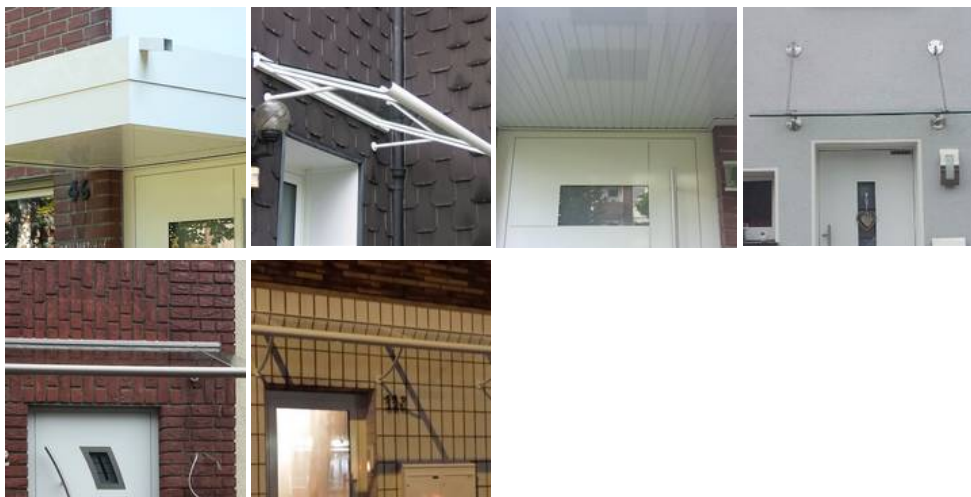

Seite durchsuchen

- Markisen
- Rollladen
- Einbruchhemmende Rollladen WK2
- Raffstoren/Außenjalousien
- Sonnenschutz für Wintergärten
- Innenliegender Sonnenschutz
- Insektenschutz
- Steuerungssysteme
- Garagentorantriebe
- Fenster
- RAPIDO ... Montagebilder
- Montagebilder Fenster + Hebeschiebetüren
- Montagebilder Markisen
- Montagebilder Vorbaurollladen
- Montagebilder Haustüren
- Montagebilder Nebeneingangstüren und Kellertüren
- Montagebilder diverse (Vordächer, Falstore, Tore etc.)
- Haustüren aus Aluminium
- Haustüren aus Kunststoff
- Haustüren für Mehrfamilienhäuser
- Wohnungseingangstüren
- Innentüren
- Vordächer
- Isolierverklinkerungen

Sie sind hier: Produkte » Montagebilder diverse (Vordächer, Falstore, Tore etc.)

...weitere Montagebilder

WAREMA Falstore (Plissee) Typ VS 02

.... eine schöne Kombination

...weitere Montagebilder

Vordächer - Vordachsysteme