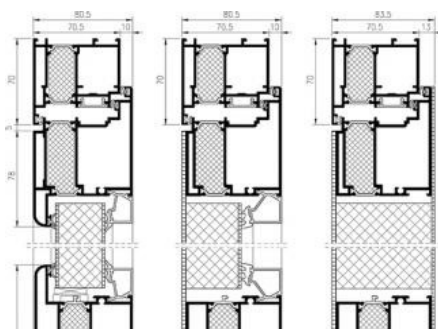

Jede Maßanfertigung: min. 960 x 2000 mm, max. 1200 x 2250 mm

inkl. drei Schlüssel = von

... und ALLES Made in GERMANY!

...technische Details...

Mehr Informationen und ein unverbindliches und ausführliches Beratungsgespräch bieten wir Ihnen gerne! Besuchen Sie uns doch einmal.